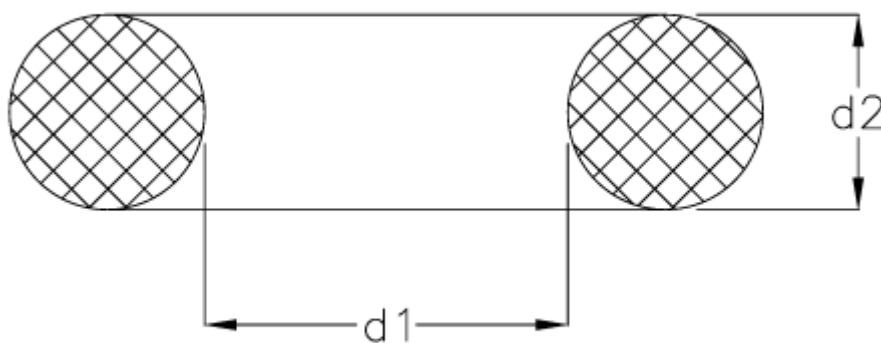

Data Sheet

Article number: 159002500150000

Description: KLEE O-ring 2,5x1,5 NBR70 black

Measures

d1 = 2.50

d2 = 1.50

Size = 2,5 x 1,5